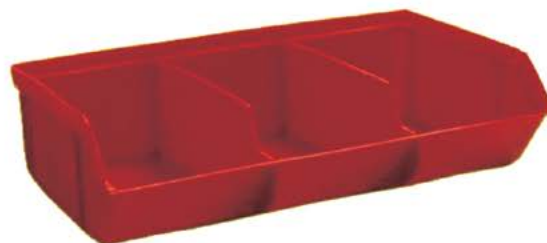

# Contenedores

## *Gavetas y Modulares*

**GAVETA #4** 26.5 X 17.6 X 38  
Código: CON4

**GAVETA #5** 28.5 X 7.6 X 16  
Código: CON5

**GAVETA #43 C** 12.4 X 18.5 X 7.5  
Código: CON43C

**GAVETA #43** 12.4 X 18.5 X 7.5  
Código: CON43

**GAVETA #44** 17 X 12 X 27  
Código: CON44

**GAVETA #44 C** 17 X 12 X 27  
Código: CON44C

**PROMOCIÓN**

28 OCT 22

**Gaveta Premium PROMETA**  
17cm x 27 cm x 12cm

Gaveta Mediana apilable,  
colgante, reforzada, plástico virgen  
*Incluye etiqueta de Estireno*