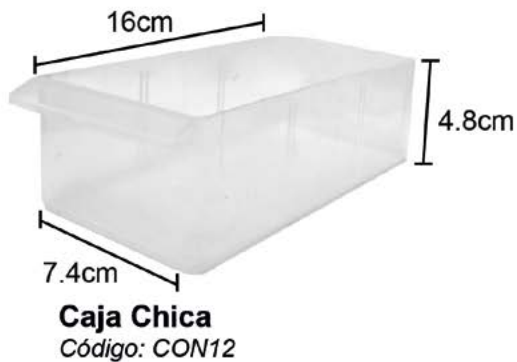

MODULARES METALICOS Y CAJA INTERIOR